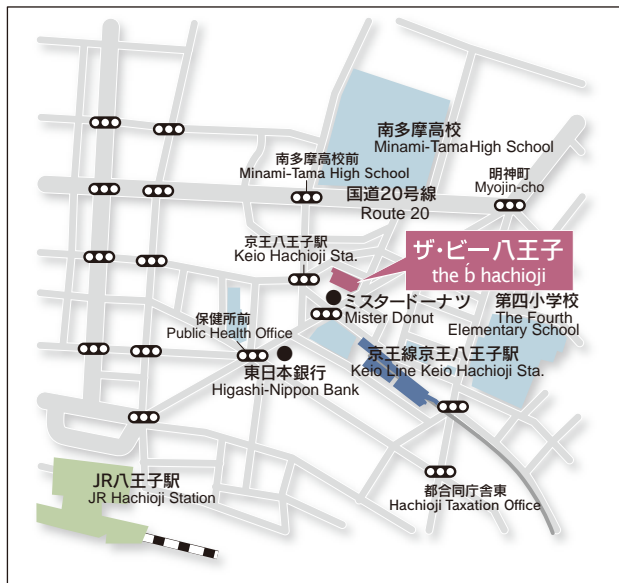

the **b** hachioji

the **b** hachioji
ザ・ビー 八王子

■ Location 所在地

4-6-12 Myojin-cho, Hachioji, Tokyo 192-0046 Japan
〒192-0046 東京都八王子市明神町4-6-12
Tel: 042-646-0111 Fax: 042-646-0004
E-mail: hachioji@theb-hotel.com
<http://hachioji.theb-hotels.com>

■ Hotel Description ホテル概要

Centrally located in downtown Hachioji, and just seven minutes from JR Hachioji Station, the hotel is close to all of Hachioji's business activities and leisure facilities. The hotel is also an excellent base from which to visit Mt. Takao. The 'b' concept provides good breakfast, comfortable bed, balance in your life and an ideal location for your business requirements.

By Car

Chuo Highway from Tokyo

Get off the highway at the Hachioji Dai-ichi Exit onto the No. 16 Bypass. Turn right at the Owada-cho 4-Chome Intersection and follow National Route 20 towards Hachioji Station.

電車をご利用の場合

京王八王子駅より徒歩1分

京王八王子駅中央口、ロータリーを右手に渡り、直進すると左手にザ・ビー 八王子がございます。

JR八王子駅より徒歩7分

JR八王子駅北口から正面のロータリーを右手に5分程お進み頂き、京王八王子ショッピングセンター（京王八王子駅）を過ぎますとザ・ビー 八王子が左手にございます。

お車をご利用の場合

中央道東京方面よりお越しの方は「八王子第一出口」を出て16号バイパスから大和田町4丁目交差点を右折し、国道20号を八王子駅方向へお越し下さい。